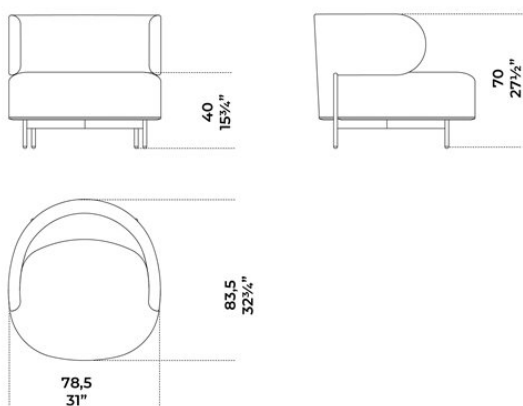

Dimensioni / Sizes
Cm (W x D x H)
78,5 x 83,5 x 70

Inches (W x D x H)
31" x 32,8¾" x 27¾"

Metallo / Metal

Warm grey
Warm grey

Tessuto Cat.A / Fabric Cat.A

Care milk 001
Care milk 001

Hope Deep
Ocean 019
Hope Deep
Ocean 019